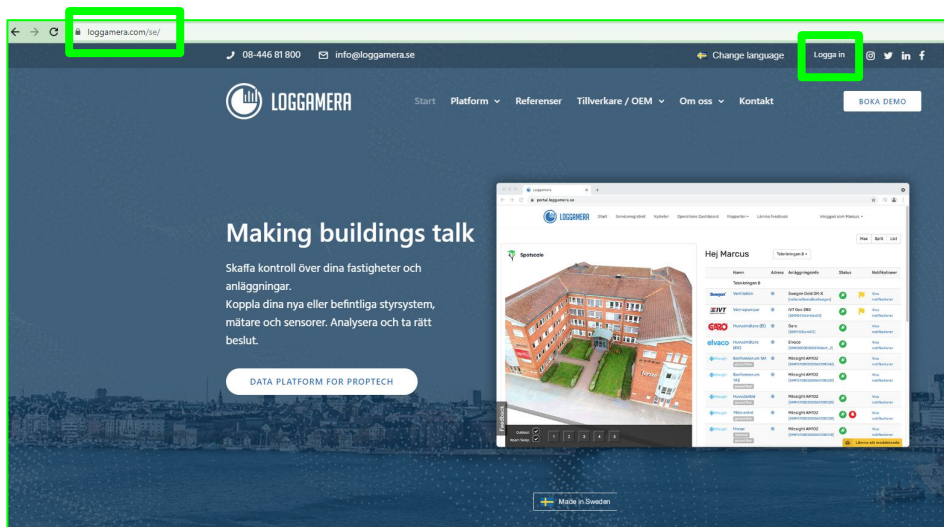

Lathund för Boendeportal

IMD

via Gosol och Loggamera

Innehåll

- Registrera dig i portalen
- Glömt lösenord?
- Simpel navigering i Webb-Portalen
- Simpel navigering i Appen

Registrera dig i portalen

1. Leta upp din inbjudan som skickades från styrelsen
2. Scanna QR-kod med mobilkamera
3. Öppna länken i webbläsare
4. Fyll i namn, epost och önskat lösenord (övriga uppgifter är frivilliga)
5. Tryck på registrera
6. Logga in på din epost och följ länken som är skickad från Loggamera

Simpel navigering i Webb-Portalen

Anläggningar:

Här kan du se dina kopplade elmätare (till exempel lägenheten och laddbox)

LOGGAMERA

Sök i Loggamera (ex namn, företag eller serienummer)

Gosol interna ▾

Anläggningar