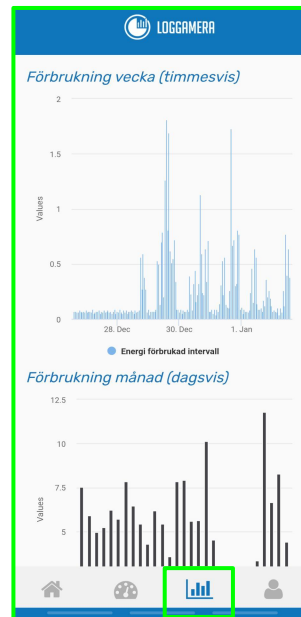

Notiser (e-post, push notis på mobilen eller sms)

Anläggning:

Här kan du se mer info om den enskilda elmätningen (se nästa sida)

Simple navigation in the Web-Portal

Start:

Here you see an overview of the selected electricity meter

Overview Charts:

Here you can see more detailed electricity consumption such as:
Timvis consumption for the current week
Dagsvis consumption for the current month

Simpel navigering i Appen

Start:

Här kan du se dina kopplade elmätare (till exempel lägenheten och laddbox)

Hem:

Här ser du elförbrukning under senaste veckan och andel förbrukat el under hög och låglast tariffer

Översikt:

Här ser du en översikt över vald elmätare

Grafer:

Här kan du se mer detaljerad elförbrukning så som:
Timvis förbrukning för aktuell vecka
Dagsvis förbrukning för aktuell månad