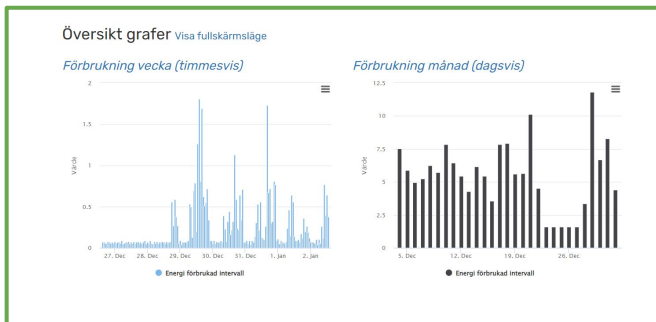

Notiser (e-post, push notis på mobilen eller sms)

Anläggning:

Här kan du se mer info om den enskilda elmätningen (se nästa sida)

Simple navigation in the Web-Portal

Start:

Here you see an overview of the selected electricity meter

Overview Charts:

Here you can see more detailed electricity consumption such as:
Timvis consumption for the current week
Dagsvis consumption for the current month

Simpel navigering i Appen

Start:

Här kan du se dina kopplade elmätare (till exempel lägenheten och laddbox)