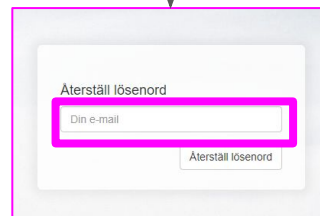

Lathund för Boendeportal

IMD

via Gosol och Loggamera

Innehåll

- Registrera dig i portalen
- Glömt lösenord?
- Simpel navigering i Webb-Portalen
- Simpel navigering i Appen

Registrera dig i portalen

1. Leta upp din inbjudan som skickades från styrelsen
2. Scanna QR-kod med mobilkamera
3. Öppna länken i webbläsare
4. Fyll i namn, epost och önskat lösenord (övriga uppgifter är frivilliga)
5. Tryck på registrera
6. Logga in på din epost och följ länken som är skickad från Loggamera

Glömt lösenord?

1. Gå in på webbportalen: <https://www.loggamera.com/se/>
2. Tryck på “logga in”
3. Tryck på “Glömt lösenord”
4. Ange din mailadress
5. Logga in på mailen, följ länken som skickas från Loggamera
6. Välj ett nytt lösenord