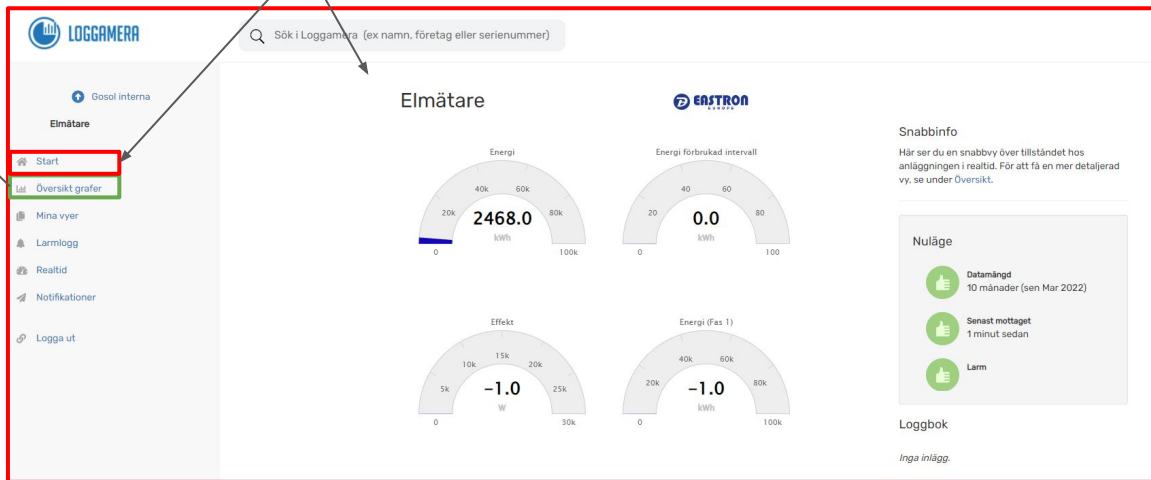

Notiser (e-post, push notis på mobilen eller sms)

Anläggning:

Här kan du se mer info om den enskilda elmätningen (se nästa sida)

Simple navigation in the Web-Portal

Start:

Here you see an overview of the selected electricity meter

Overview Charts:

Here you can see more detailed electricity consumption such as:
Timvis consumption for the current week
Dagsvis consumption for the current month

Simpel navigering i Appen

Start:

Här kan du se dina kopplade elmätare (till exempel lägenheten och laddbox)