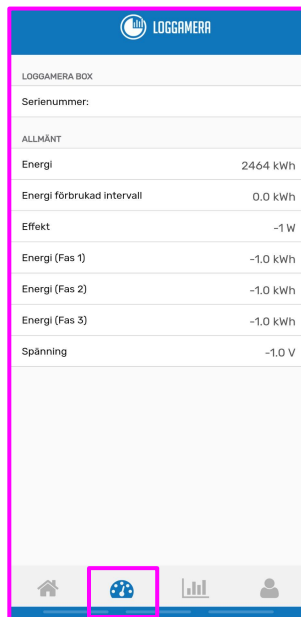

Översikt:

Här ser du en översikt över vald elmätare