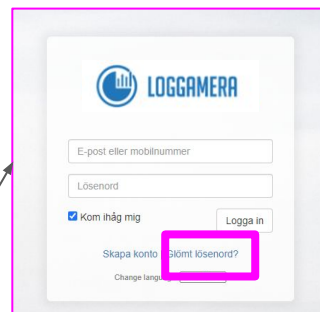

Lathund för Boendeportal

IMD

via Gosol och Loggamera

Innehåll

- Registrera dig i portalen
- Glömt lösenord?
- Simpel navigering i Webb-Portalen
- Simpel navigering i Appen

Registrera dig i portalen

1. Leta upp din inbjudan som skickades från styrelsen
2. Scanna QR-kod med mobilkamera
3. Öppna länken i webbläsare
4. Fyll i namn, epost och önskat lösenord (övriga uppgifter är frivilliga)
5. Tryck på registrera
6. Logga in på din epost och följ länken som är skickad från Loggamera

Glömt lösenord?

1. Gå in på webbportalen: <https://www.loggamera.com/se/>
2. Tryck på “logga in”
3. Tryck på “Glömt lösenord”
4. Ange din mailadress
5. Logga in på mailen, följ länken som skickas från Loggamera
6. Välj ett nytt lösenord

Simpel navigering i Webb-Portalen

Anläggningar:

Här kan du se dina kopplade elmätare (till exempel lägenheten och laddbox)

LOGGAMERA

Sök i Loggamera (ex namn, företag eller serienummer)

Gosol interna ▾

Anläggningar